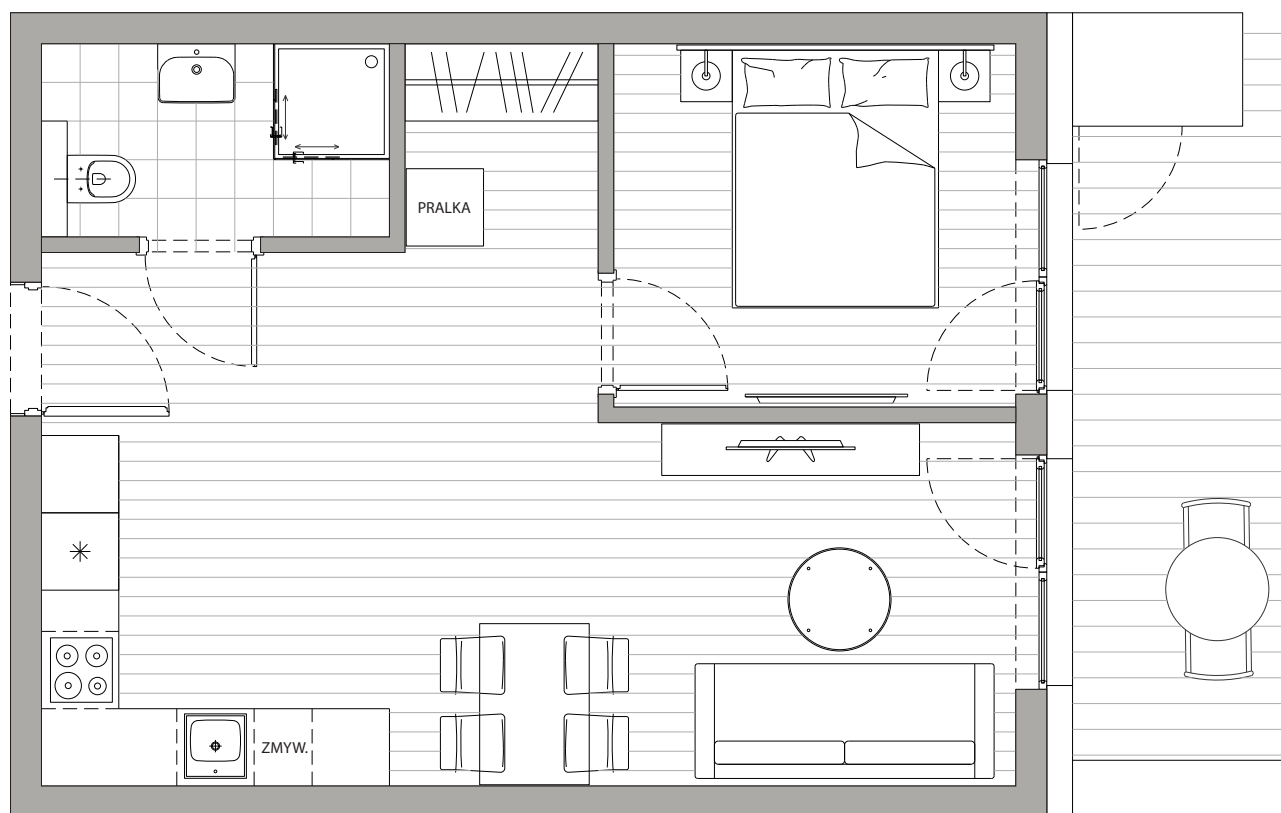

POWIERZCHNIA
41,60m²

| | |
|-----------------------|---------------------|
| Przedpokój | 3,96m ² |
| Łazienka | 3,92m ² |
| Pokój dzienny+Kuchnia | 25,09m ² |
| Sypialnia | 8,62m ² |
| Taras | 9,90m ² |

Podane powierzchnie stanowią projekt i mogą się nieznacznie różnić po wybudowaniu.

APARTAMENT 0.12

parter

BUDYNEK DELTA

The place to discover

BURCO POLSKA Sp. z o.o.
ROGOWO PEARL Spółka komandytowa
Rogowo, ul. Rezydencyjna 88/2
72-330 Mrzeżyno