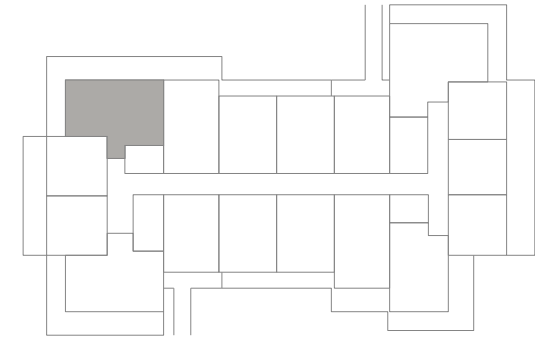

**POWIERZCHNIA**  
**58,82m<sup>2</sup>**

Przedpokój	10,26m <sup>2</sup>
Łazienka	5,00m <sup>2</sup>
Pokój dzienny+Kuchnia	21,93m <sup>2</sup>
Sypialnia 1	8,16m <sup>2</sup>
Sypialnia 2	13,47m <sup>2</sup>
Taras	42,80m <sup>2</sup>

Podane powierzchnie stanowią projekt i mogą się nieznacznie różnić po wybudowaniu.

metry

APARTAMENT

0.09

parter

BUDYNEK DELTA

*The place to discover*

BURCO POLSKA Sp. z o.o.  
ROGOWO PEARL Spółka komandytowa  
Rogowo, ul. Rezydencyjna 88/2  
72-330 Mrzeżyno