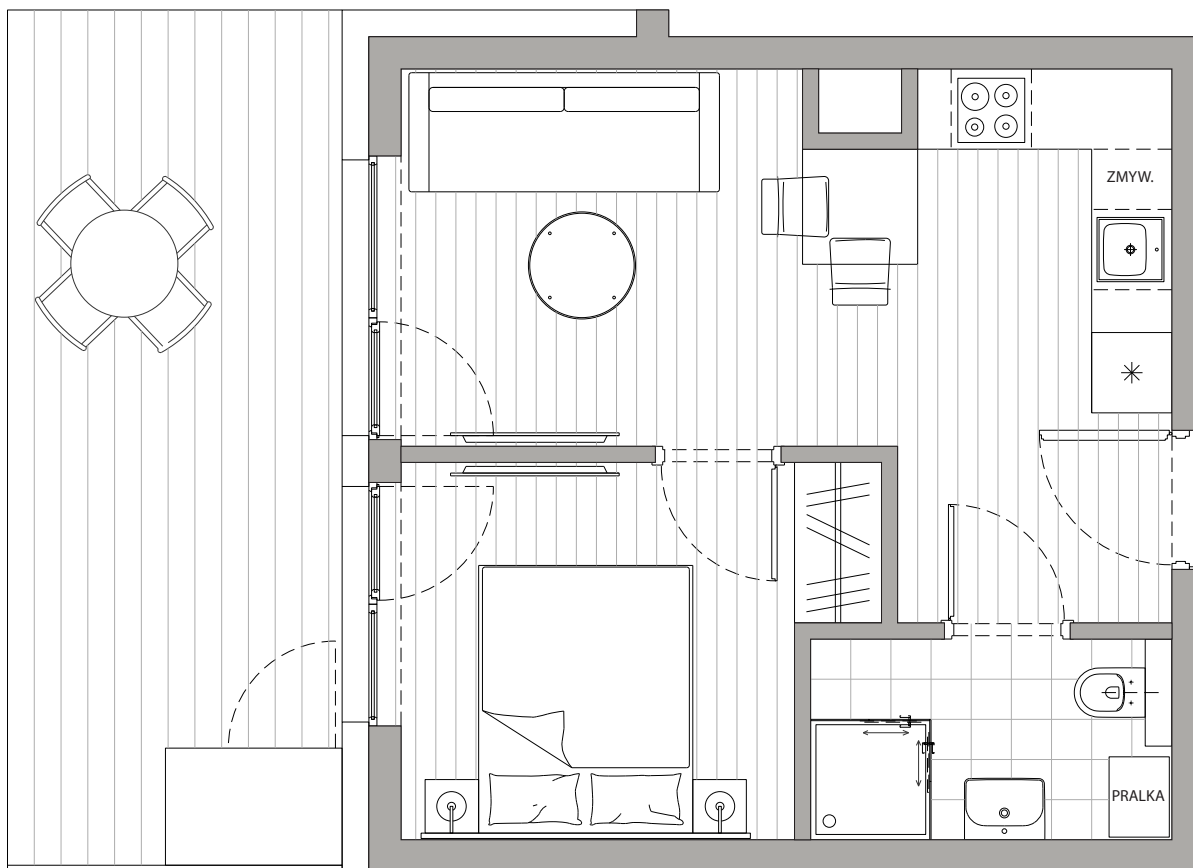

POWIERZCHNIA
30,92m²

Przedpokój	2,67m ²
Łazienka	3,92m ²
Pokój dzienny+Kuchnia	15,45m ²
Sypialnia	8,88m ²
Taras	15,80m ²

Podane powierzchnie stanowią projekt i mogą się nieznacznie różnić po wybudowaniu.