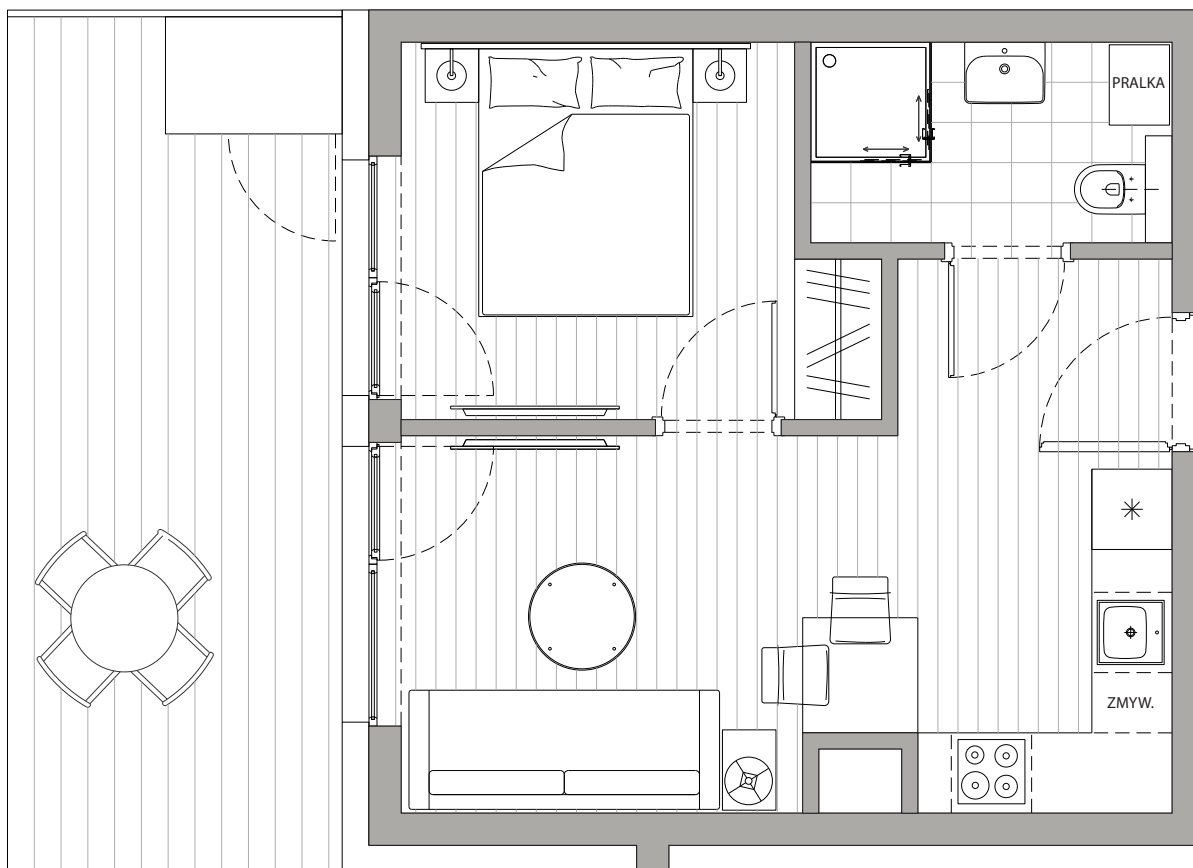

POWIERZCHNIA
30,92m²

Przedpokój	2,67m ²
Łazienka	3,92m ²
Pokój dzienny+Kuchnia	15,45m ²
Sypialnia	8,88m ²
Taras	15,80m ²

Podane powierzchnie stanowią projekt i mogą się nieznacznie różnić po wybudowaniu.