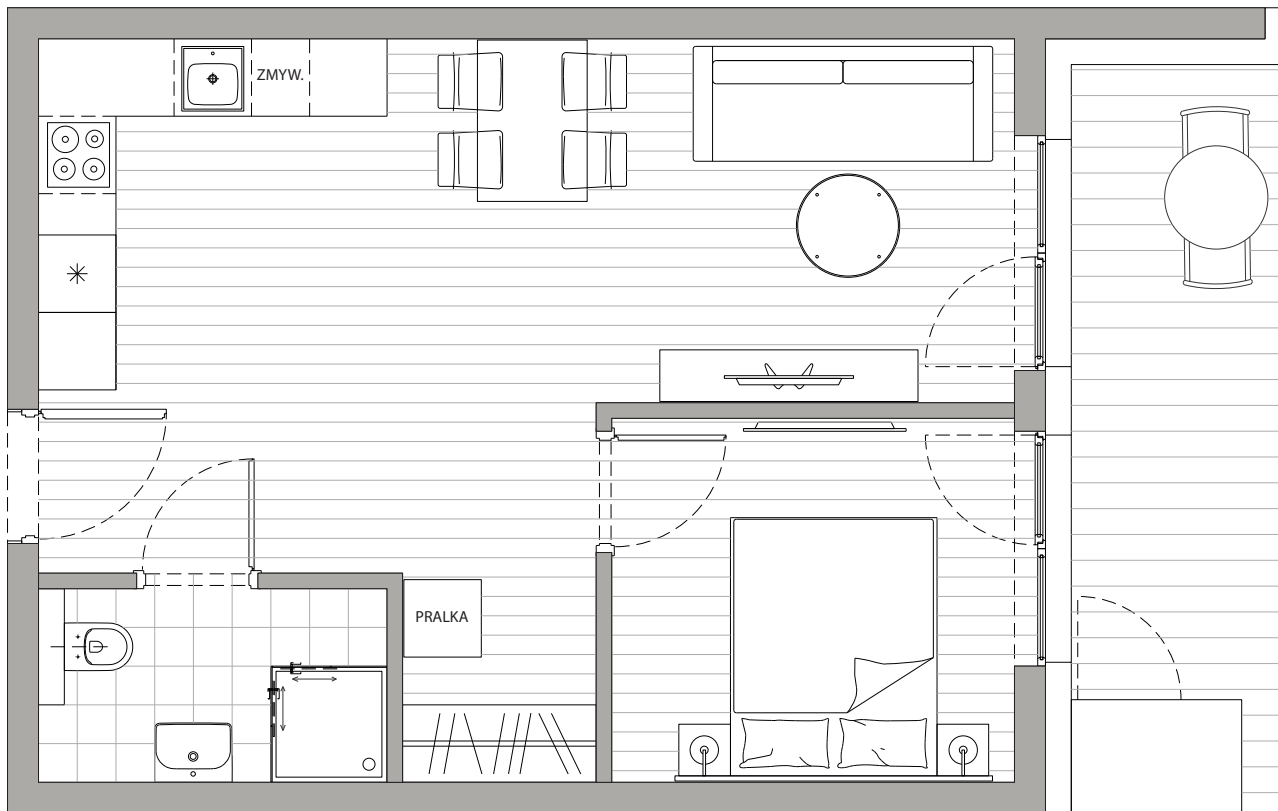

POWIERZCHNIA
41,60m²

Przedpokój	3,96m ²
Łazienka	3,92m ²
Pokój dzienny+Kuchnia	25,09m ²
Sypialnia	8,62m ²
Taras	9,92m ²

Podane powierzchnie stanowią projekt i mogą się nieznacznie różnić po wybudowaniu.