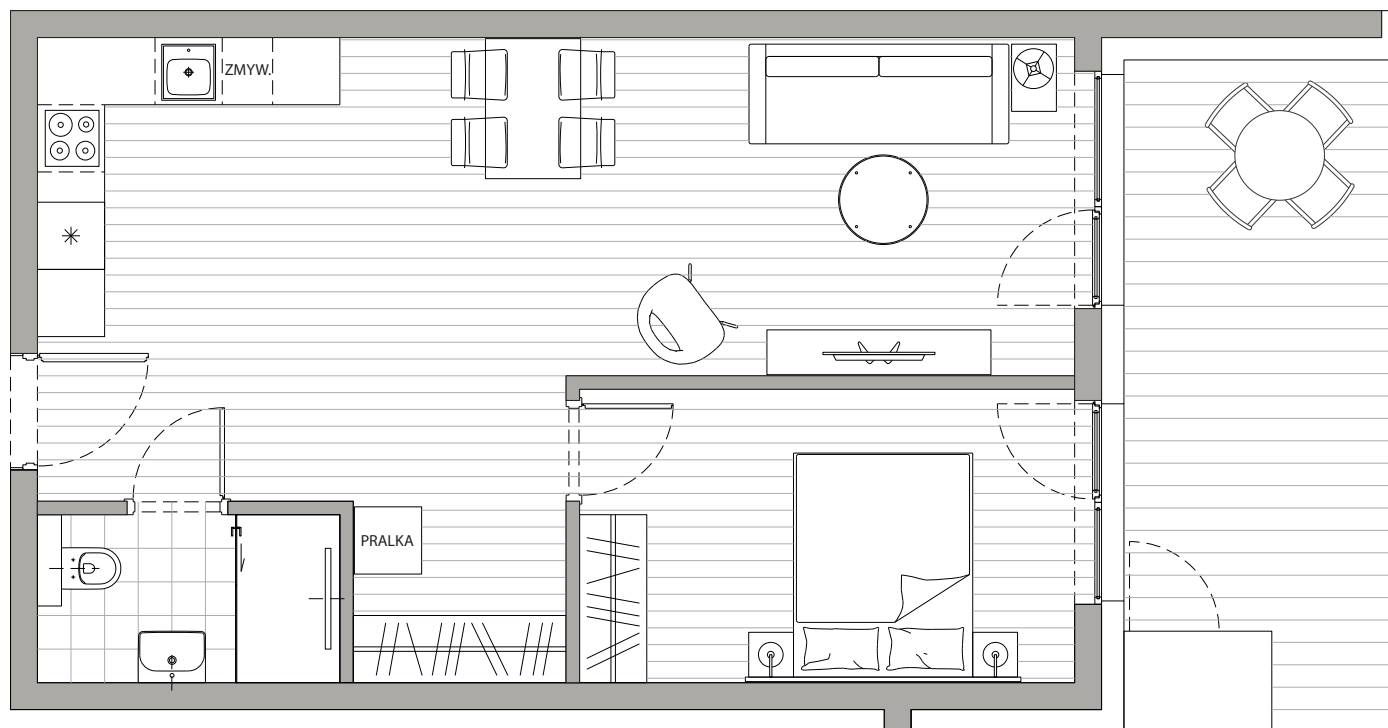

POWIERZCHNIA
51,17m²

Przedpokój	4,10m ²
Łazienka	3,92m ²
Pokój dzienny+Kuchnia	31,78m ²
Sypialnia	11,37m ²
Taras	15,00m ²

Podane powierzchnie stanowią projekt i mogą się nieznacznie różnić po wybudowaniu.