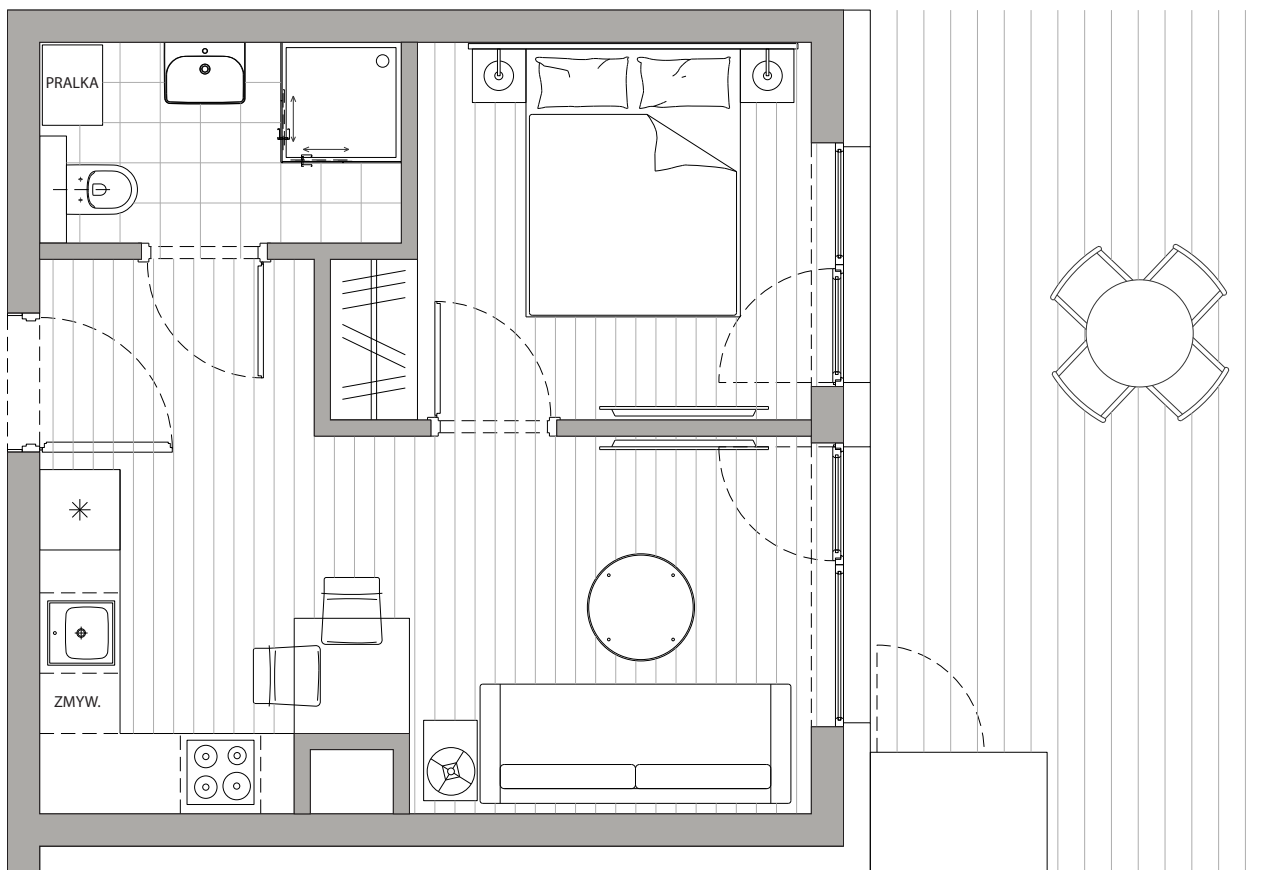

POWIERZCHNIA
30,92m²

Przedpokój	2,67m ²
Łazienka	3,92m ²
Pokój dzienny+Kuchnia	15,45m ²
Sypialnia	8,88m ²
Taras	18,96m ²

Podane powierzchnie stanowią projekt i mogą się nieznacznie różnić po wybudowaniu.