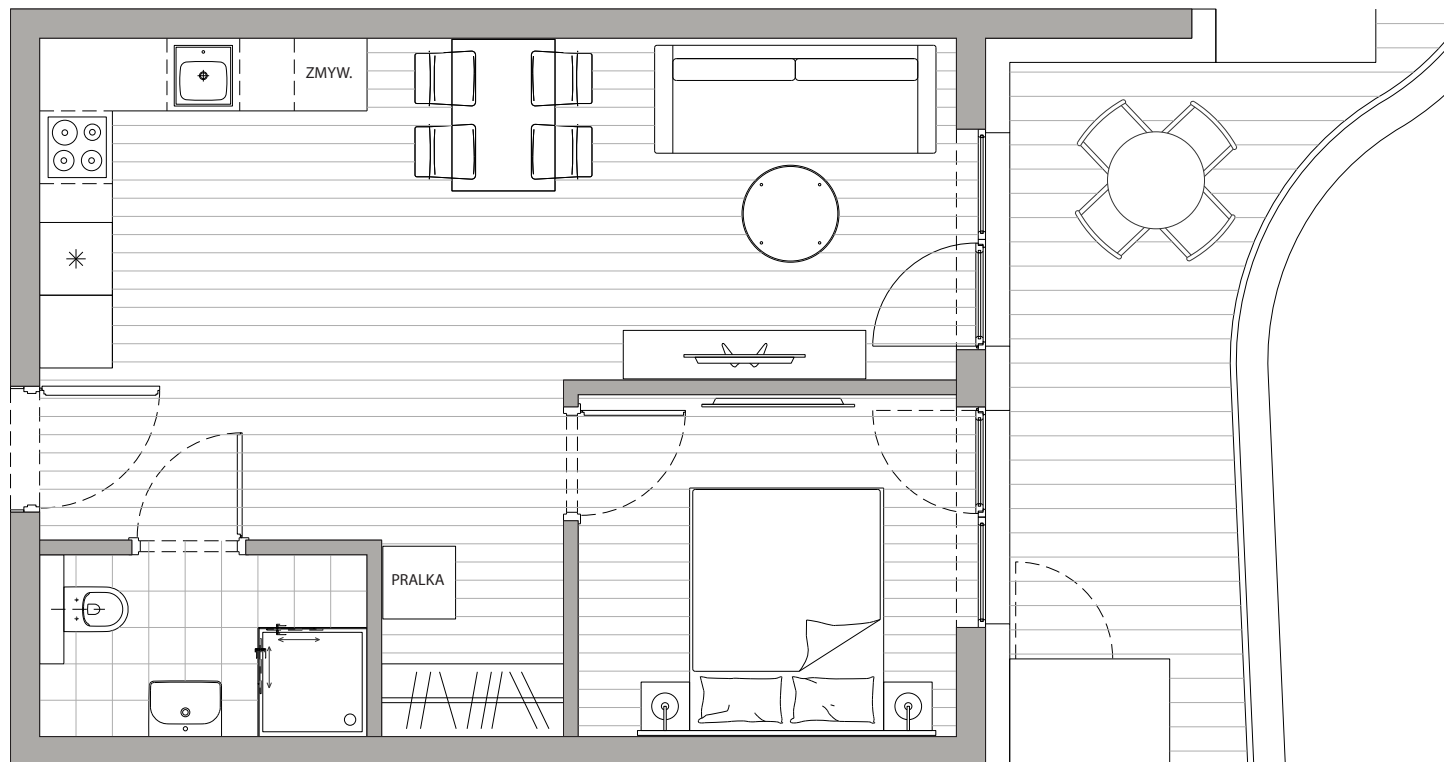

POWIERZCHNIA
41,60m²

Przedpokój	3,96m ²
Łazienka	3,92m ²
Pokój dzienny+Kuchnia	25,09m ²
Sypialnia	8,62m ²
Balkon	12,01m ²

Podane powierzchnie stanowią projekt i mogą się nieznacznie różnić po wybudowaniu.